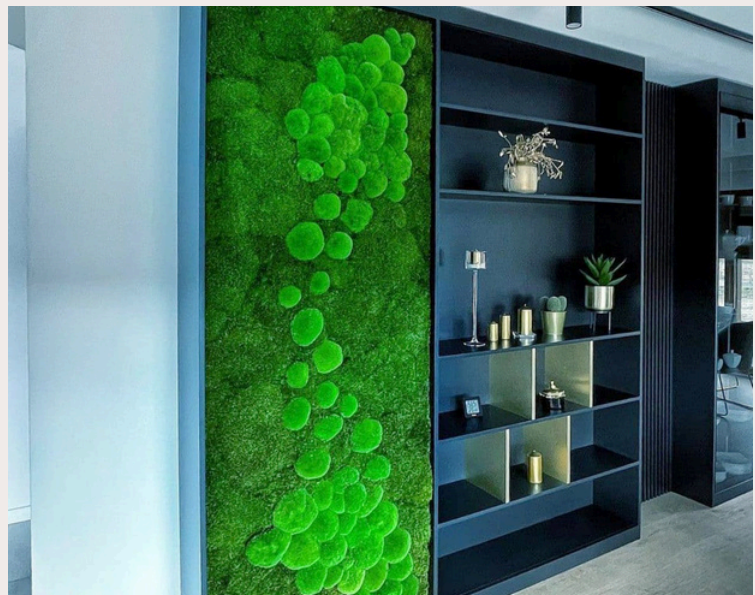

ciemny zielony

ZIELONE KOMPOZYCJE

GOTOWE WARIANTY

MECH PŁASKI + MECH PODUSZKOWY - REALIZACJE

ZIELONE KOMPOZYCJE

GOTOWE WARIANTY

DOSTĘPNE ODCIENIE:

MECH CHROBOTKOWY + MECH PODUSZKOWY