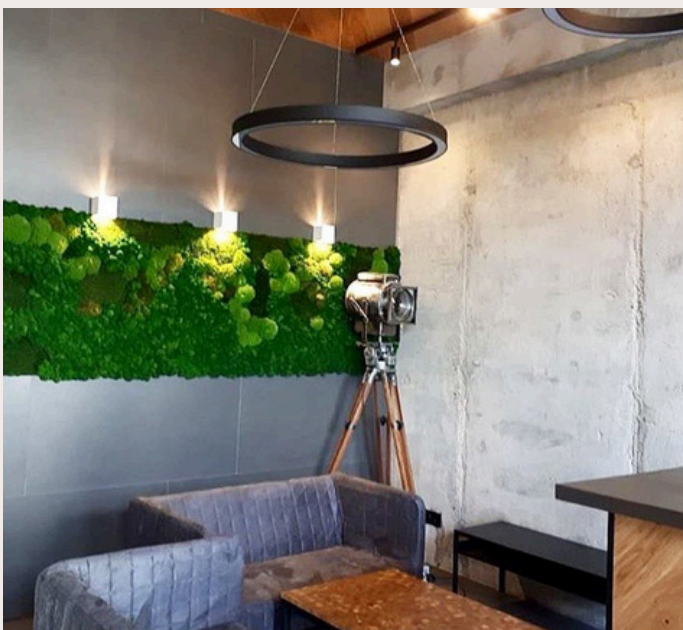

średni zielony

ciemny zielony

ZIELONE KOMPOZYCJE

GOTOWE WARIANTY

MECH CHROBOTKOWY + PODUSZKOWY
- REALIZACJE

ZIELONE KOMPOZYCJE

GOTOWE WARIANTY

MECH CHROBOTKOWY +
MECH PODUSZKOWY +
MECH PŁASKI