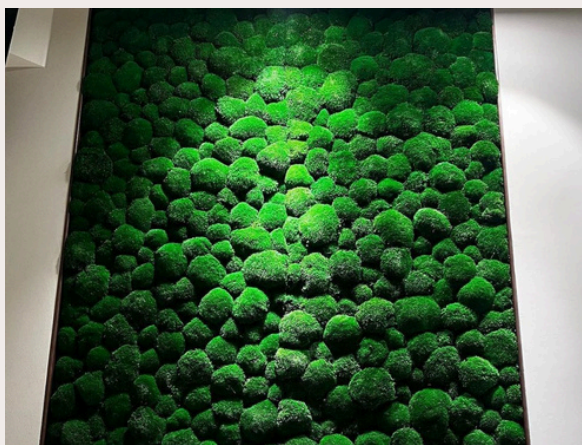

DOSTĘPNE ODCIENIE:

jasny zielony

średni zielony

ciemny zielony

ZIELONE KOMPOZYCJE

GOTOWE WARIANTY

MECH PODUSZKOWY - REALIZACJE

ZIELONE KOMPOZYCJE