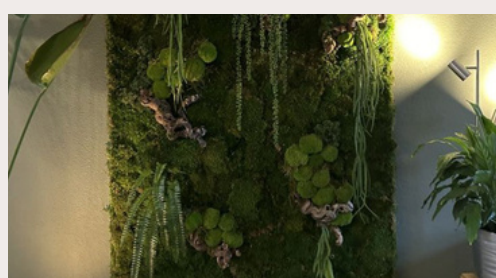

palma Chico
stabilizowana

ruskus
stabilizowany

eukaliptus Stuartiana
stabilizowany

ZIELONE KOMPOZYCJE

GOTOWE WARIANTY

MECH CHROBOTKOWY + PODUSZKOWY +
PŁASKI + MIX ROŚLIN STABILIZOWANYCH -
REALIZACJE

INDYWIDUALNA ARANŻACJA STWORZONA DLA CIEBIE