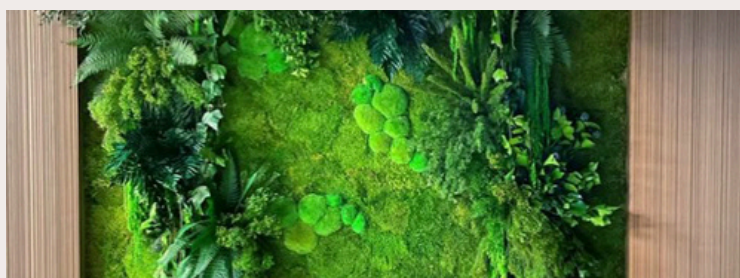

palma Chico
stabilizowana

ruskus
stabilizowany

eukaliptus Stuartiana
stabilizowany

ZIELONE KOMPOZYCJE

GOTOWE WARIANTY

MECH CHROBOTKOWY + PODUSZKOWY +
PŁASKI + MIX ROŚLIN STABILIZOWANYCH -
REALIZACJE

INDYWIDUALNA ARANŻACJA STWORZONA DLA CIEBIE