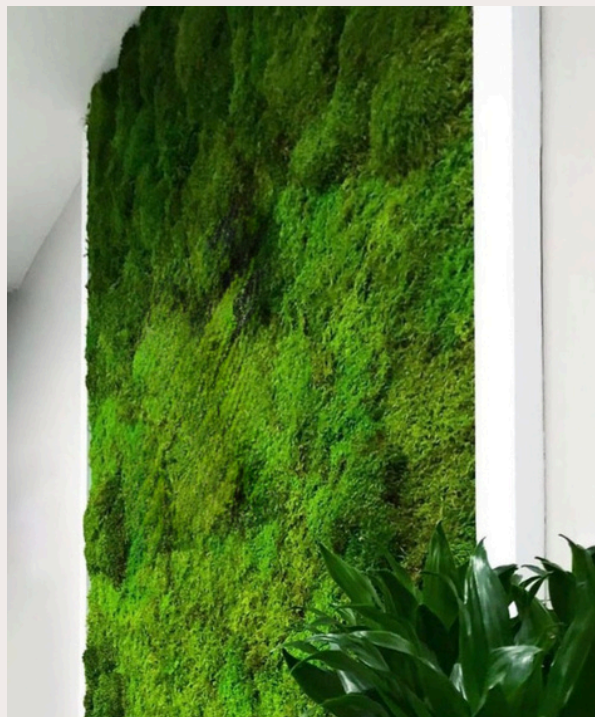

ZIELONE KOMPOZYCJE

GOTOWE WARIANTY

MECH PŁASKI - REALIZACJE