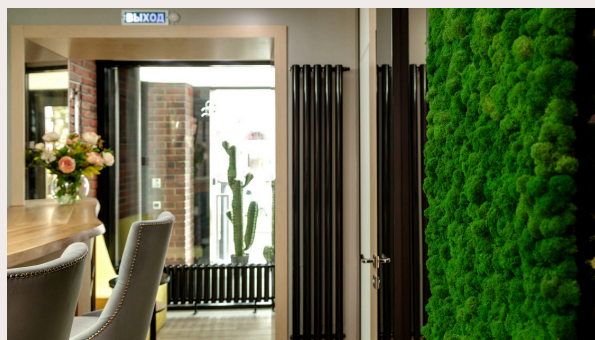

MECH CHROBOTEK

Miękki, gąbczasty mech o charakterystycznej strukturze. Dostępny w wielu kolorach – idealny do wypełnień, wzorów, a nawet logotypów.