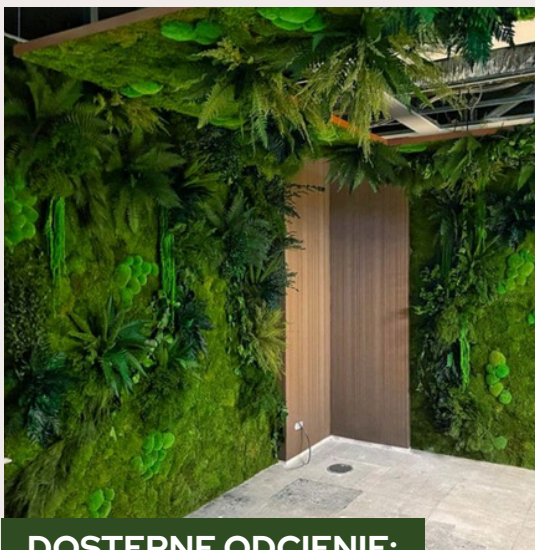

ZIELONE KOMPOZYCJE

GOTOWE WARIANTY

MECH CHROBOTKOWY +
PODUSZKOWY + PŁASKI + MIX
ROŚLIN STABILIZOWANYCH

CENA: 2 599 PLN / m² brutto

2 113,01 PLN / m² netto

DOSTĘPNE ODCIENIE:

Pełna, bogata kompozycja botaniczna – wielowarstwowa, artystyczna, pełna koloru i tekstur. Idealna do wnętrz premium, które mają przyciągać uwagę i opowiadać historię natury.