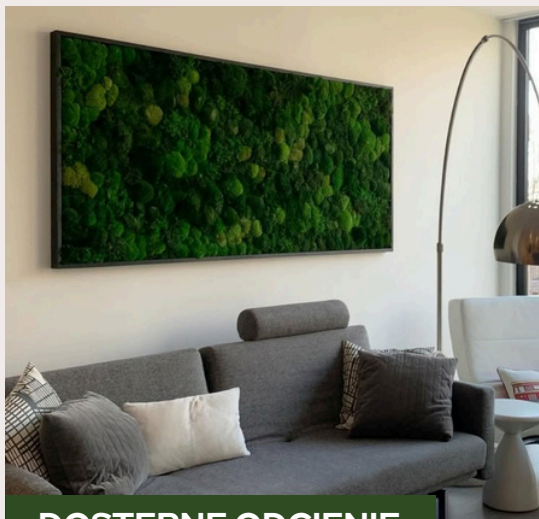

średni zielony

ciemny zielony

ZIELONE KOMPOZYCJE

GOTOWE WARIANTY

MECH CHROBOTKOWY + PODUSZKOWY
- REALIZACJE

ZIELONE KOMPOZYCJE

GOTOWE WARIANTY

MECH CHROBOTKOWY +
MECH PODUSZKOWY +
MECH PŁASKI