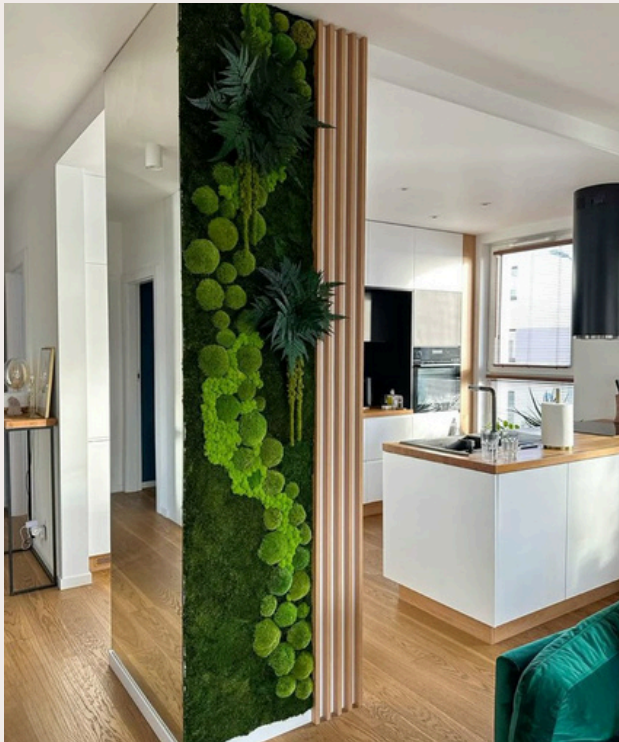

ZIELONE KOMPOZYCJE

GOTOWE WARIANTY

MECH CHROBOTKOWY + MECH
PODUSZKOWY + MECH PŁASKI +
PAPROCIE - REALIZACJE