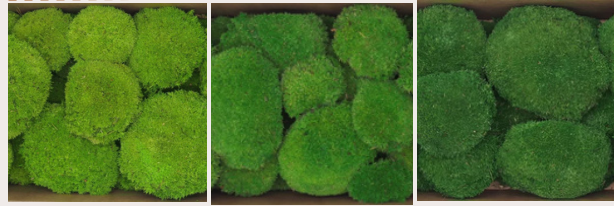

DOSTĘPNE ODCIENIE:

MECH PŁASKI

jasny zielony

średni zielony

ciemny zielony

MECH PODUSZKOWY

jasny zielony

średni zielony

ciemny zielony

ZIELONE KOMPOZYCJE

GOTOWE WARIANTY

MECH PŁASKI + MECH PODUSZKOWY - REALIZACJE

ZIELONE KOMPOZYCJE

GOTOWE WARIANTY

DOSTĘPNE ODCIENIE:

MECH CHROBOTKOWY + MECH PODUSZKOWY