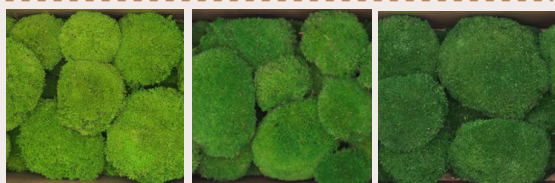

MECH CHROBOTKOWY

jasny zielony

średni zielony

ciemny zielony

khaki

oliwkowy

MECH PODUSZKOWY

jasny zielony